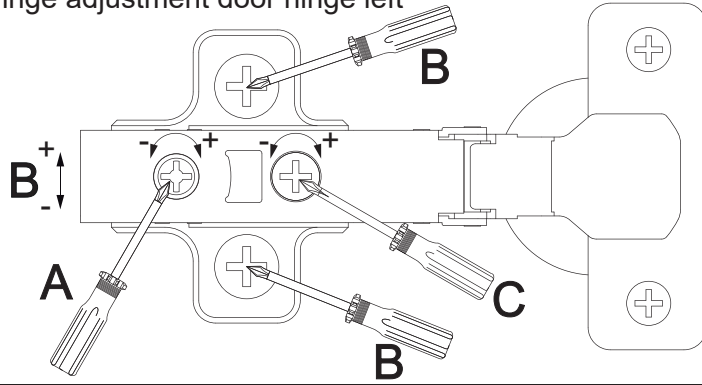

8.2

9

9.1

9.2

9.3

Scharniereinstellung Türanschlag links
Hinge adjustment door hinge left

Lösen der Scharniere
Release of the hinges

Abdeckkappen Aufhänger
Cover caps hanger

Aufhänger Einstellung
Hanger adjustment

**Austausch LED-Band/
change of LED-stripe**

Achtung:
Vor dem LED-Austausch Glasböden
aus dem Schrank entfernen!
Attention:
Remove glass from the cupboard
before changing the LED-stripe!