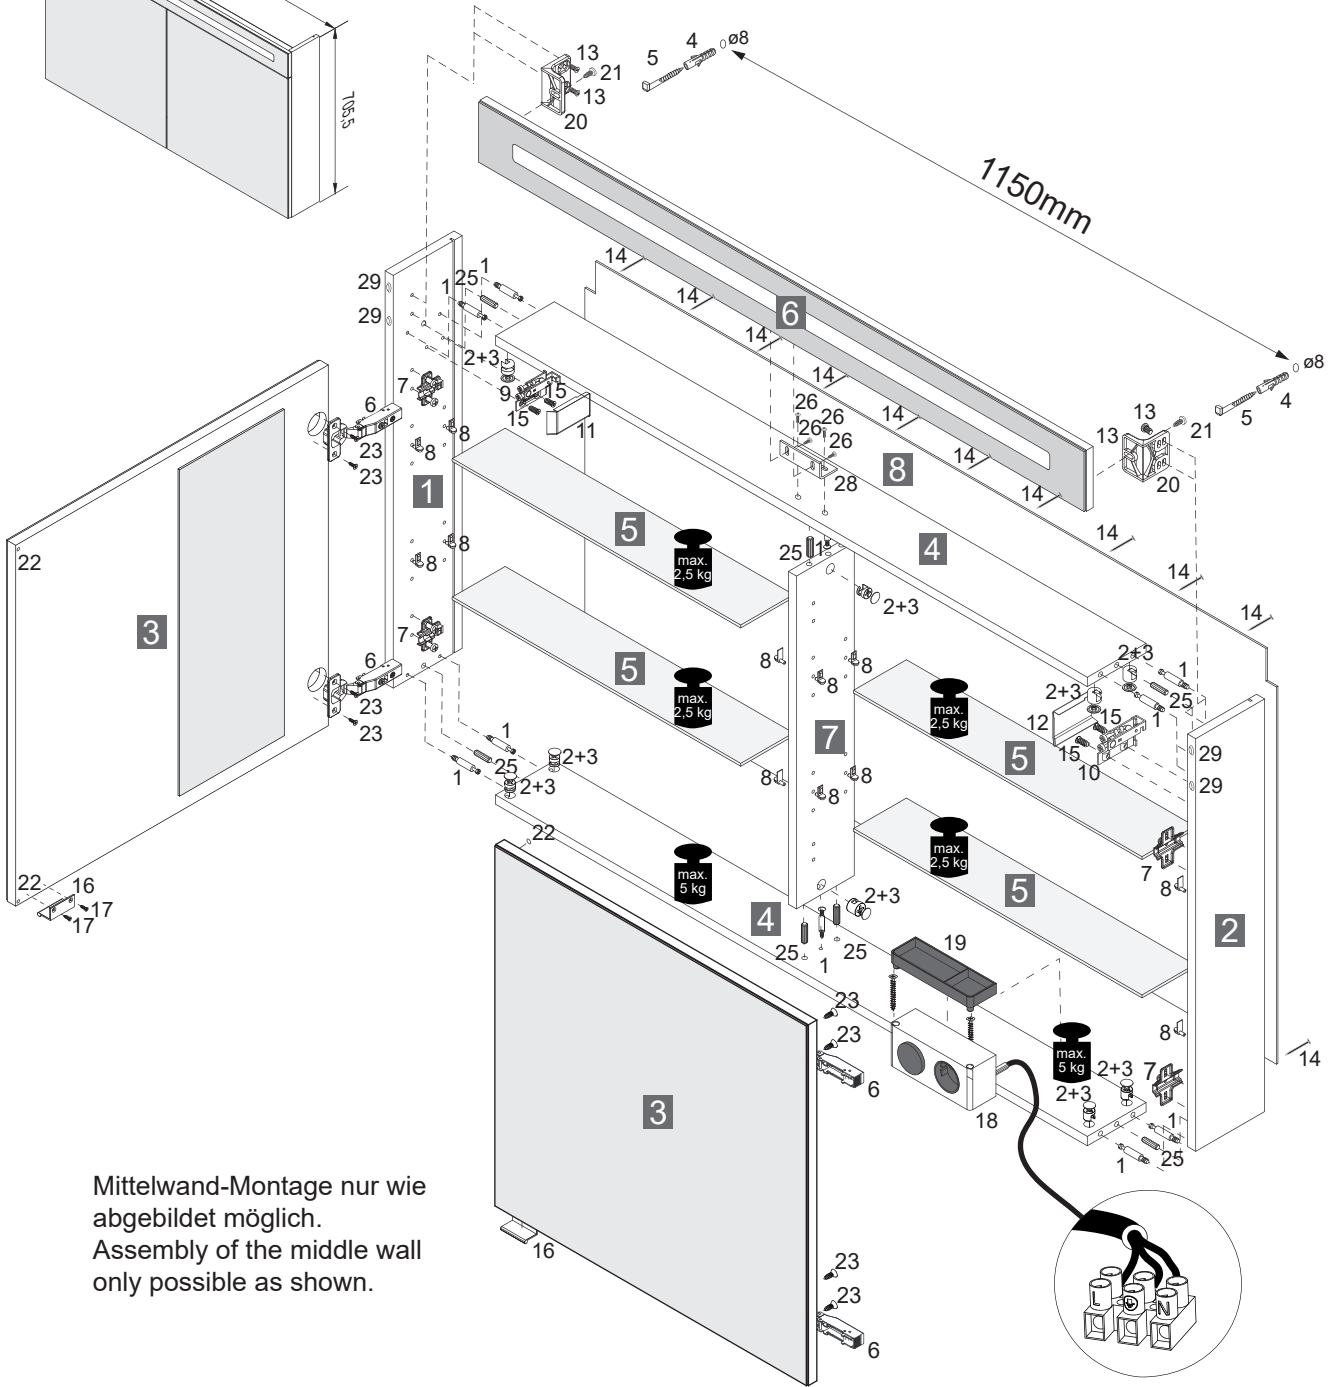

Dieses Produkt enthält Lichtquellen der Energieeffizienzklasse F.
This product contains light sources of energy efficiency class F.

Mittelwand-Montage nur wie abgebildet möglich.
Assembly of the middle wall only possible as shown.

VDE 0100-701 !
IEC 60364-7-701 !

1 2LSE829671 Ulme
2LSE829633 Weiß
2LSE829666 Esche

2 2RSE829671 Ulme
2RSE829633 Weiß
2RSE829666 Esche

3 2MFTM82977 Spiegeltür

4 2XQU829939 Silber

5 4GEL719400 Glas

6 2IBL082986 Spiegelblende