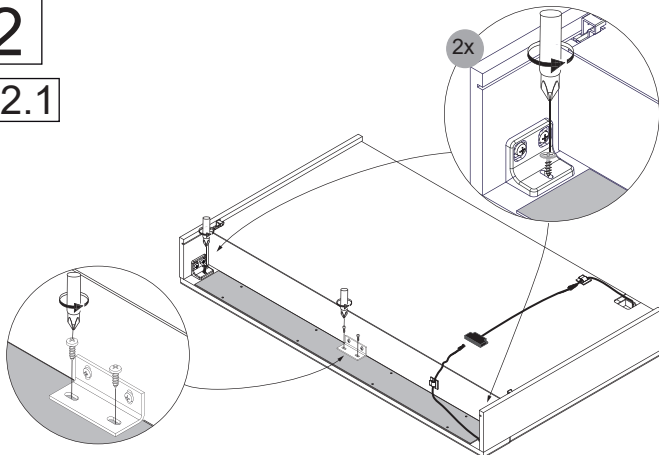

Aufhänger Einstellung
Hanger adjustment

**Austausch LED-Band/
change of LED-stripe**

Achtung:
Vor dem LED-Austausch Glasböden
aus dem Schrank entfernen!
Attention:
Remove glass from the cupboard
before changing the LED-stripe!

1

2

2.1

2.2

3

3.1

3.2

3.3