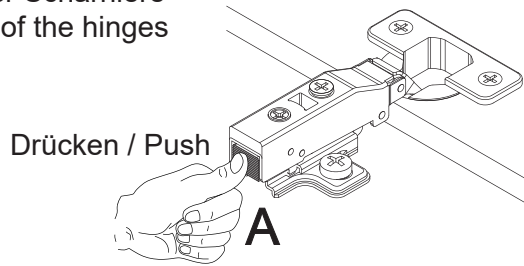

8.2

9

9.1

9.2

9.3

Scharniereinstellung Türanschlag links
Hinge adjustment door hinge left

Lösen der Scharniere
Release of the hinges

Abdeckkappen Aufhänger
Cover caps hanger

Aufhänger Einstellung
Hanger adjustment

**Austausch LED-Band/
change of LED-stripe**

Achtung:
Vor dem LED-Austausch Glasböden
aus dem Schrank entfernen!
Attention:
Remove glass from the cupboard
before changing the LED-stripe!