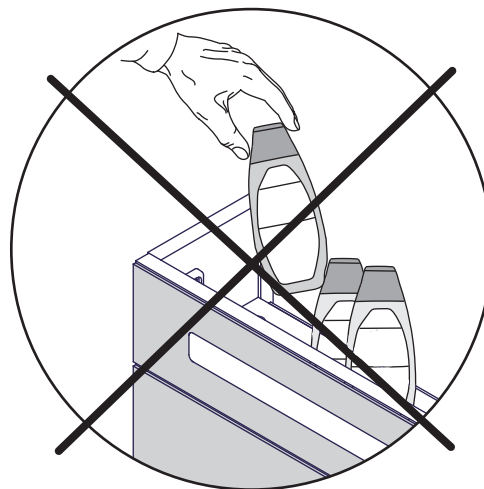

VDE 0100-701
IEC 60364-7-701 !

Eine defekte Elektrobox
ist vollständig durch eine
neue Box zu ersetzen.

The trafo-box cannot be
repaired and must be
replaced.

4SL0834729 DE
MAX. 16 A
230 V ~ 50 Hz

4SL0834791 CH
MAX. 10 A
230 V ~ 50 Hz